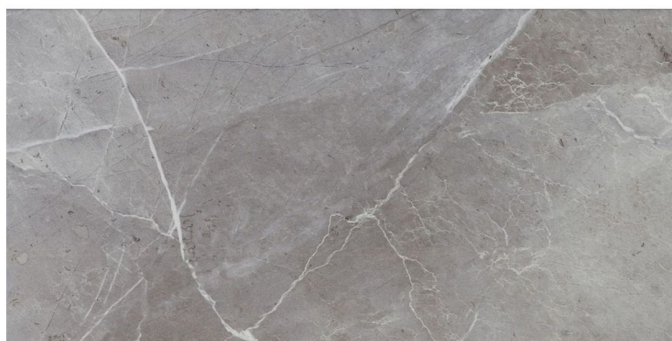

MP CUBO/MAYA HR CHROM

PODLAHY

PODLAHY - CHODBY

MONARCH AR071 - STONE

MONARCH AR071 - CONCRETE

KOUPELNOVÁ DLAŽBA

ESS. INVISIBLE WHITE 60X120CM

GOLDEN BLACK 60X120CM

MUSEM GRAY 60X120CM

ZAŘIZOVACÍ PŘEDMĚTY KOUPELNA

UMYVADLO

CUBITO PURE H810422

TOALETA

JIKA CUBITO PURE - ZÁVĚSNÉ WC, JIKA PERLA, BÍLÁ

SPRCHOVÁ ZÁSTĚNA

CUBITO PURE - SPRCHOVÝ KOUT 800 MM,
čtverec, stříbrný lesklý profil,
6 mm transparentní sklo nebo s dekorem arctic
a úpravou JIKA perla GLASS