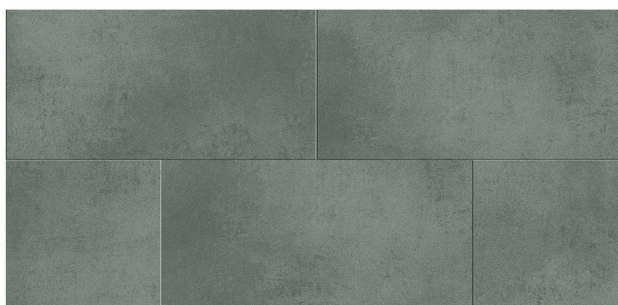

MP CUBO/MAYA HR CHROM

PODLAHY

PODLAHY - CHODBY

MONARCH AR071 - STONE

MONARCH AR071 - CONCRETE

KOUPELNOVÁ DLAŽBA

ESS. INVISIBLE WHITE 60X120CM

GOLDEN BLACK 60X120CM

MUSEM GRAY 60X120CM

ZAŘIZOVACÍ PŘEDMĚTY KOUPELNA

UMYVADLO

CUBITO PURE H810422

TOALETA

JIKA CUBITO PURE - ZÁVĚSNÉ WC, JIKA PERLA, BÍLÁ

SPRCHOVÁ ZÁSTĚNA

CUBITO PURE - SPRCHOVÝ KOUT 800 MM,
čtverec, stříbrný lesklý profil,
6 mm transparentní sklo nebo s dekorem arctic
a úpravou JIKA perla GLASS