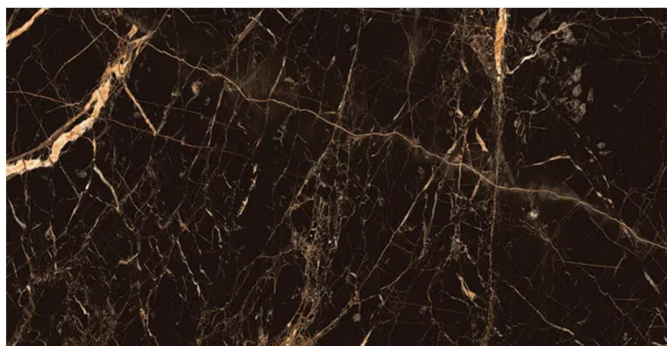

MP CUBO/MAYA HR CHROM

PODLAHY

PODLAHY - CHODBY

MONARCH AR071 - STONE

MONARCH AR071 - CONCRETE

KOUPELNOVÁ DLAŽBA

ESS. INVISIBLE WHITE 60X120CM

GOLDEN BLACK 60X120CM

MUSEM GRAY 60X120CM

ZAŘIZOVACÍ PŘEDMĚTY KOUPELNA

UMYVADLO

CUBITO PURE H810422

TOALETA

JIKA CUBITO PURE - ZÁVĚSNÉ WC, JIKA PERLA, BÍLÁ

SPRCHOVÁ ZÁSTĚNA

CUBITO PURE - SPRCHOVÝ KOUT 800 MM,
čtverec, stříbrný lesklý profil,
6 mm transparentní sklo nebo s dekorem arctic
a úpravou JIKA perla GLASS