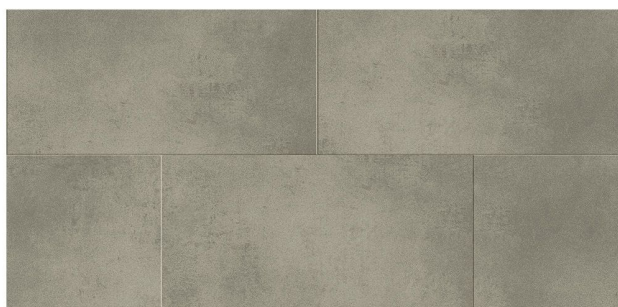

MP CUBO/MAYA HR CHROM

PODLAHY

PODLAHY - CHODBY

MONARCH AR071 - STONE

MONARCH AR071 - CONCRETE

KOUPELNOVÁ DLAŽBA

ESS. INVISIBLE WHITE 60X120CM

GOLDEN BLACK 60X120CM

MUSEM GRAY 60X120CM

ZAŘIZOVACÍ PŘEDMĚTY KOUPELNA

UMYVADLO

CUBITO PURE H810422

TOALETA

JIKA CUBITO PURE - ZÁVĚSNÉ WC, JIKA PERLA, BÍLÁ

SPRCHOVÁ ZÁSTĚNA

CUBITO PURE - SPRCHOVÝ KOUT 800 MM,
čtverec, stříbrný lesklý profil,
6 mm transparentní sklo nebo s dekorem arctic
a úpravou JIKA perla GLASS