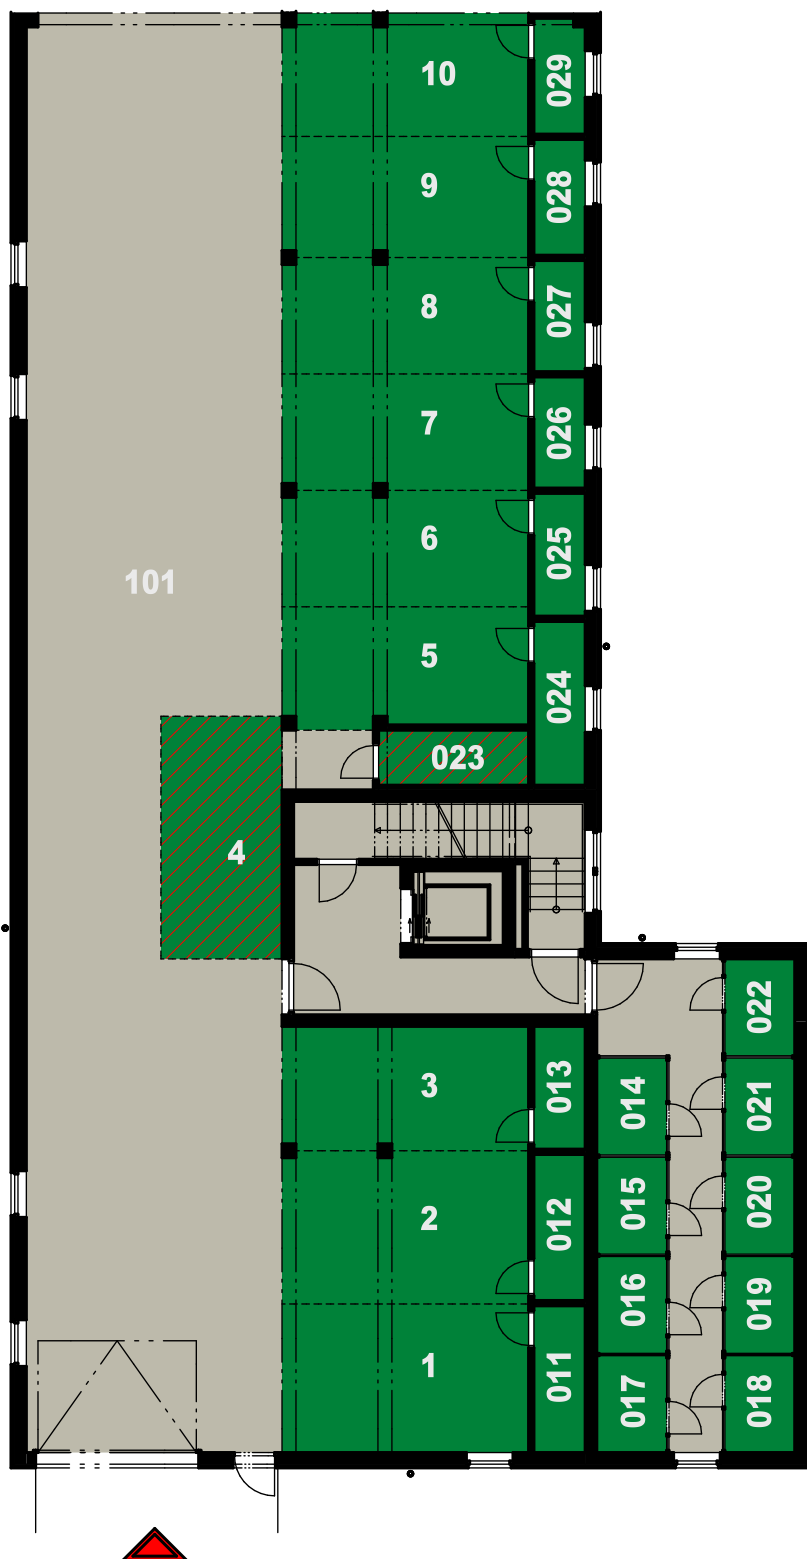

U MOHELKY

1. pp

DŮM A

DŮM B

DŮM A

Parkovací stání, sklepy - A

LEGENDA MÍSTNOSTÍ

Č.M.	NÁZEV	PLOCHA
101	Hromadné garáže (dům A+B)	602,20 m ²
011	Sklep	3,50 m ²
012	Sklep	3,40 m ²
013	Sklep	2,90 m ²
014	Sklep	3,10 m ²
015	Sklep	3,10 m ²
016	Sklep	3,10 m ²
017	Sklep	3,10 m ²
018	Sklep	3,10 m ²
019	Sklep	3,10 m ²
020	Sklep	3,10 m ²
021	Sklep	3,10 m ²
022	Sklep	3,10 m ²
023	Sklep	3,80 m ²
024	Sklep	3,90 m ²
025	Sklep	2,90 m ²
026	Sklep	2,60 m ²
027	Sklep	2,60 m ²
028	Sklep	2,70 m ²
029	Sklep	2,70 m ²