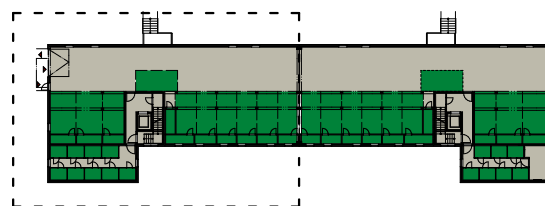

U MOHELKY

1. pp

DŮM A

DŮM B

DŮM A

Parkovací stání, sklepy - A

LEGENDA MÍSTNOSTÍ

Č.M.	NÁZEV	PLOCHA
101	Hromadné garáže (dům A+B)	602,20 m ²
011	Sklep	3,50 m ²
012	Sklep	3,40 m ²
013	Sklep	2,90 m ²
014	Sklep	3,10 m ²
015	Sklep	3,10 m ²
016	Sklep	3,10 m ²
017	Sklep	3,10 m ²
018	Sklep	3,10 m ²
019	Sklep	3,10 m ²
020	Sklep	3,10 m ²
021	Sklep	3,10 m ²
022	Sklep	3,10 m ²
023	Sklep	3,80 m ²
024	Sklep	3,90 m ²
025	Sklep	2,90 m ²
026	Sklep	2,60 m ²
027	Sklep	2,60 m ²
028	Sklep	2,70 m ²
029	Sklep	2,70 m ²