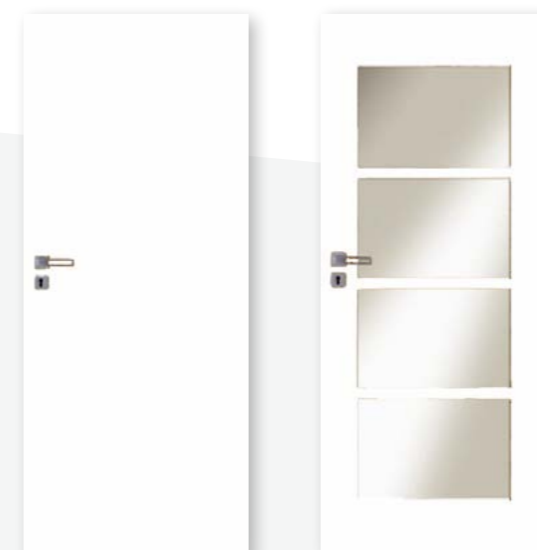

Interiérové dveře INTER-AMBER plně hladké A00
bezfalcové