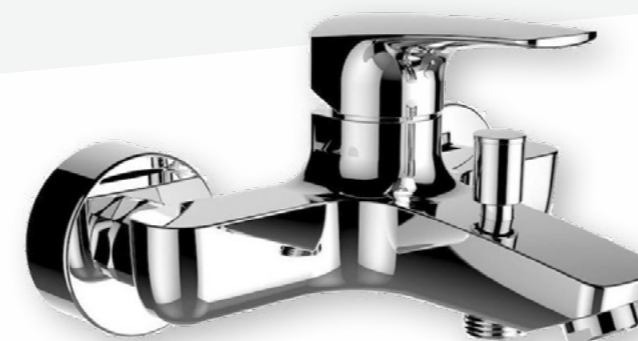

Vanová nástěnná baterie bez příslušenství
chrom
Značka: Laufen
Kód zboží: H3212070044001