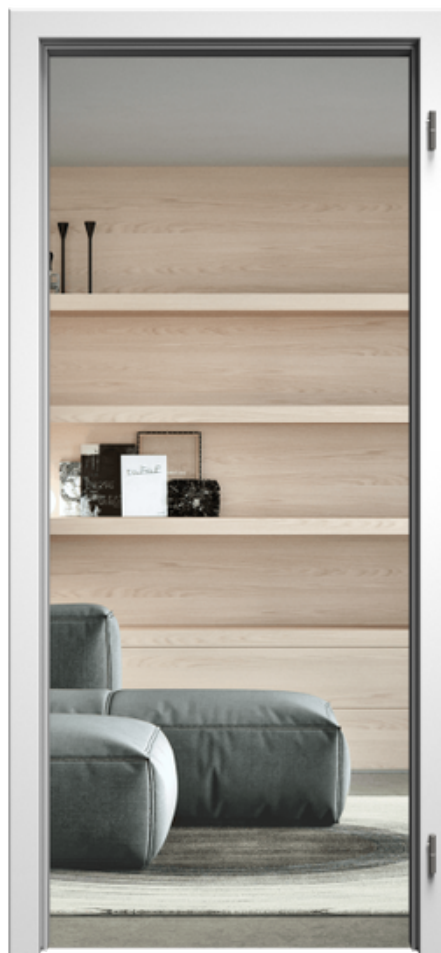

JAN
REALITNÍ KANCELÁŘ

Standard - interiérové dveře

Výška všech dveří 2200 mm + zárubeň

- Interiérové dveře
- Barva křídově bílá

- Zárubně, bezfalcové

- Posuvné interiérové dveře

Standard - vstupní dveře, okna