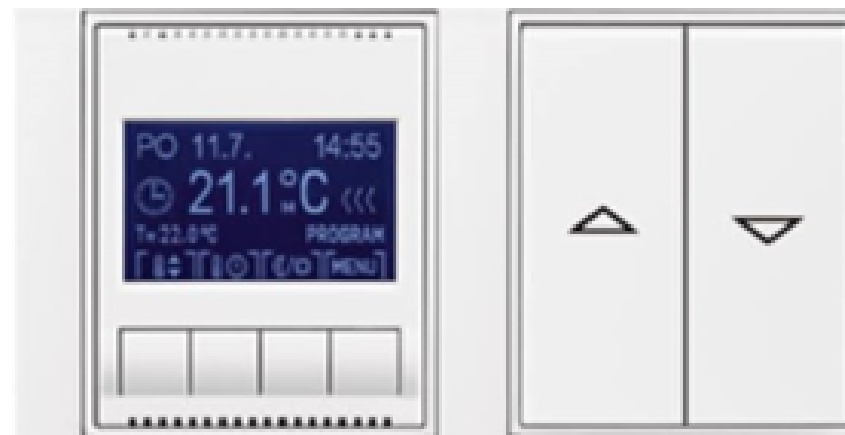

- Termostat