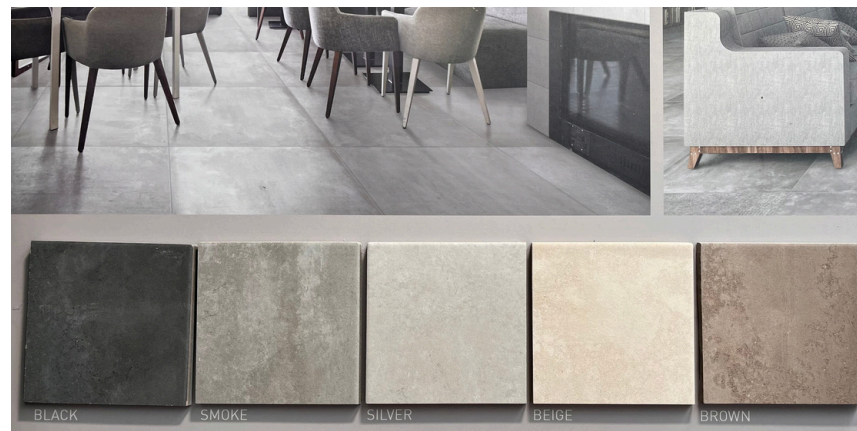

Chodba, koupelna, WC: velikost dlažby **ABITARE ICON** je 60x60 cm, její tloušťka je 9 mm. Dlažba je keramická s matným povrchem. Výrobce La Ceramica.

Standardní barvou obkladu a dlažby je **Silver**, v rámci klientských změn je možno si za dodatečný poplatek zvolit kombinaci barev nebo další odstín z uvedených variant: